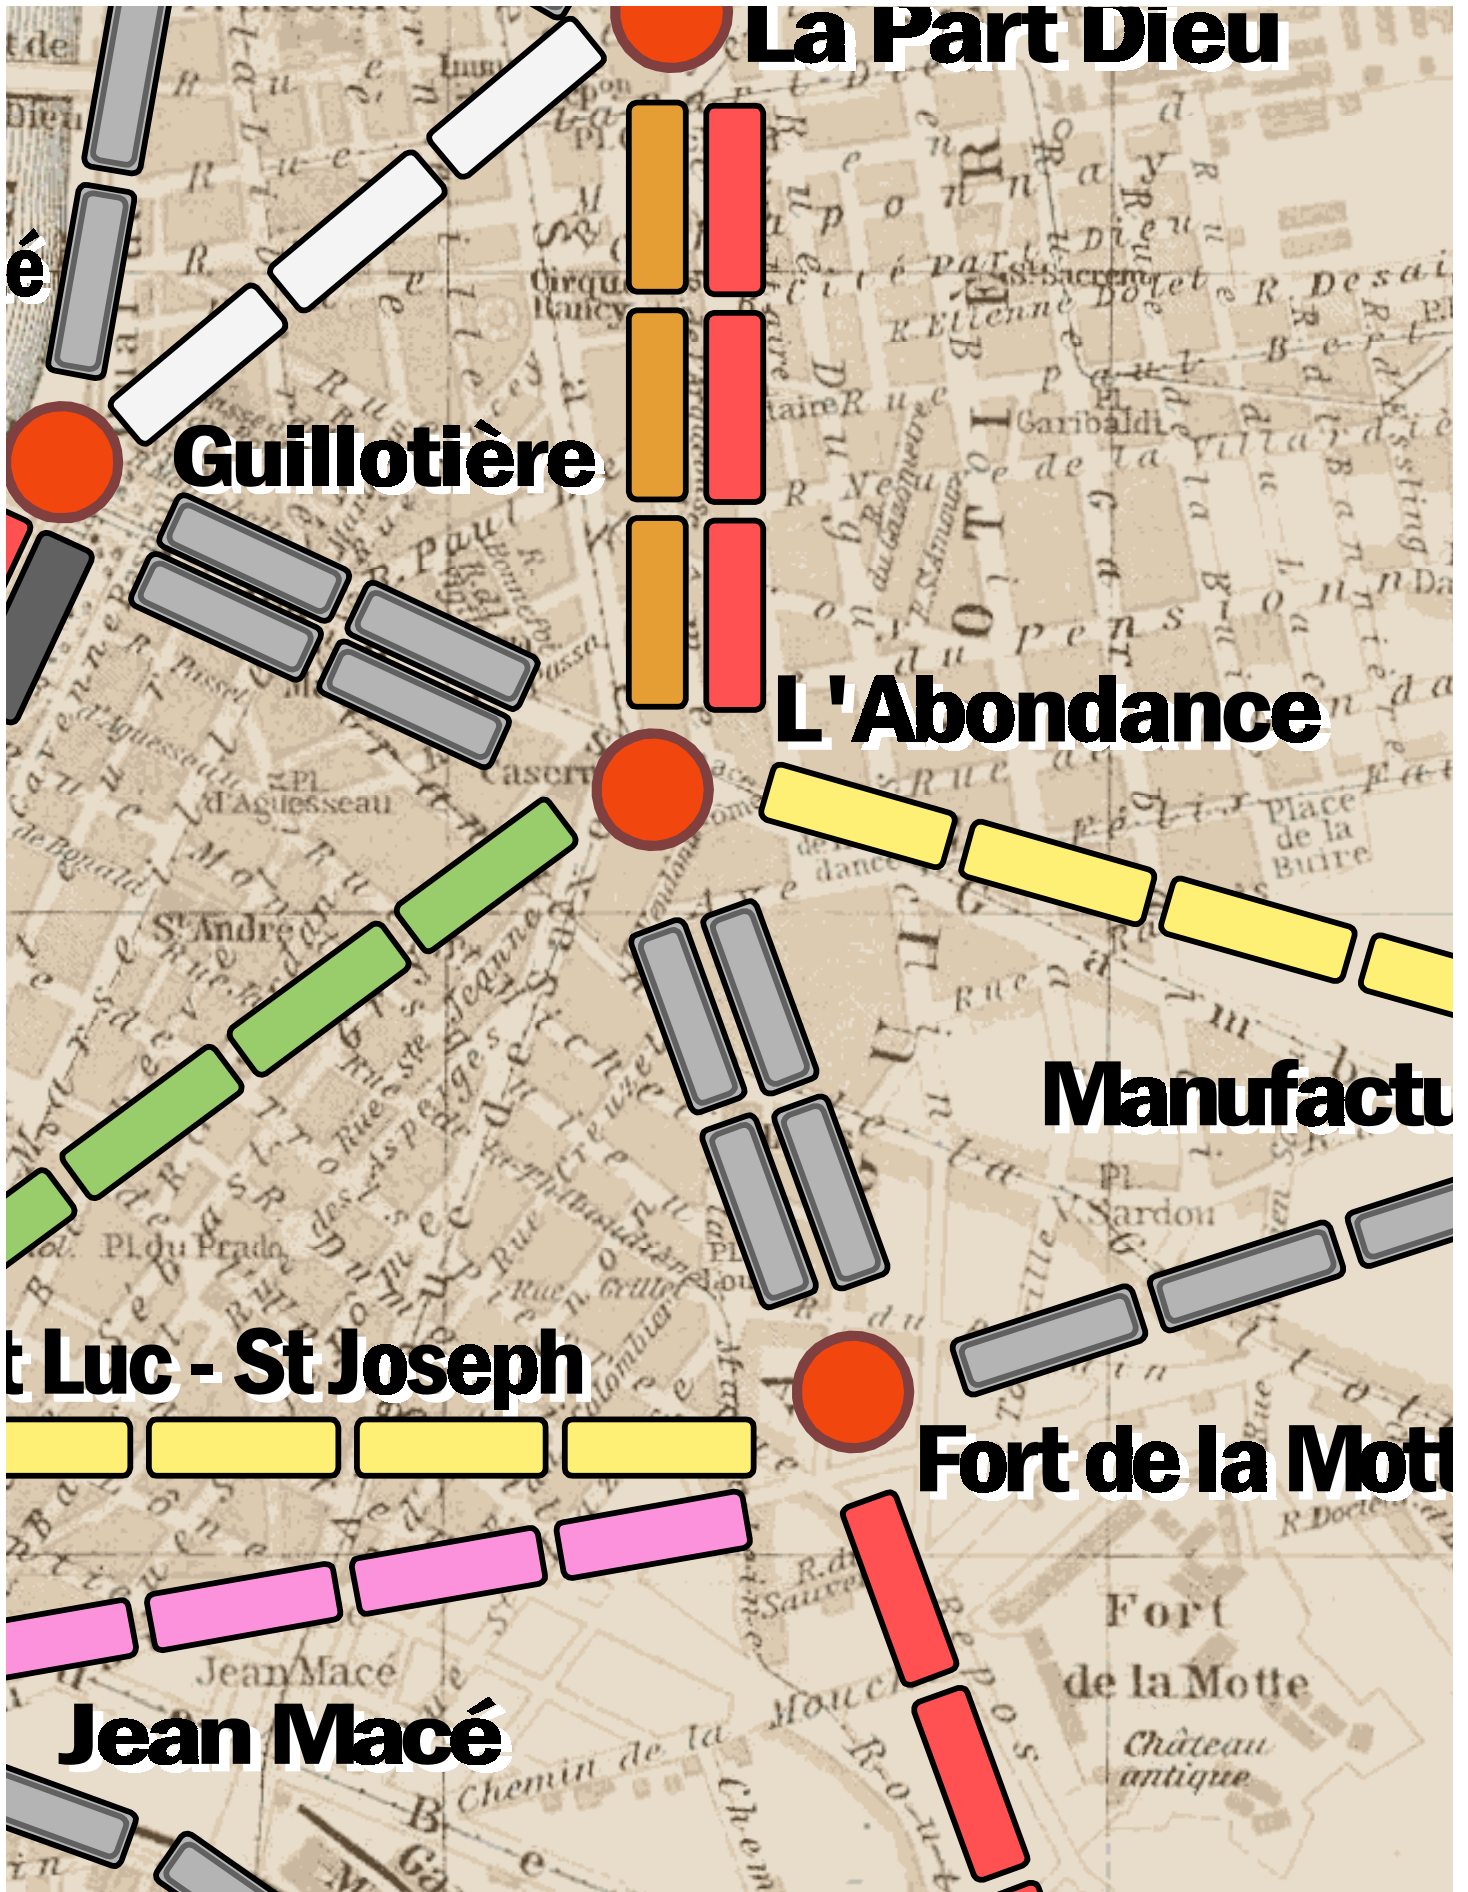

44

45

46

47

48

Isse

Tête d'Or

St Pothin

Brotteau

Préfecture

Lafayette

La Part Dieu

La Part Dieu

Guillotière

L'Abondance

Manufacture

Fort de la Motte

Jean Macé

St Luc - St Joseph

8 49 50

51

52

53

54